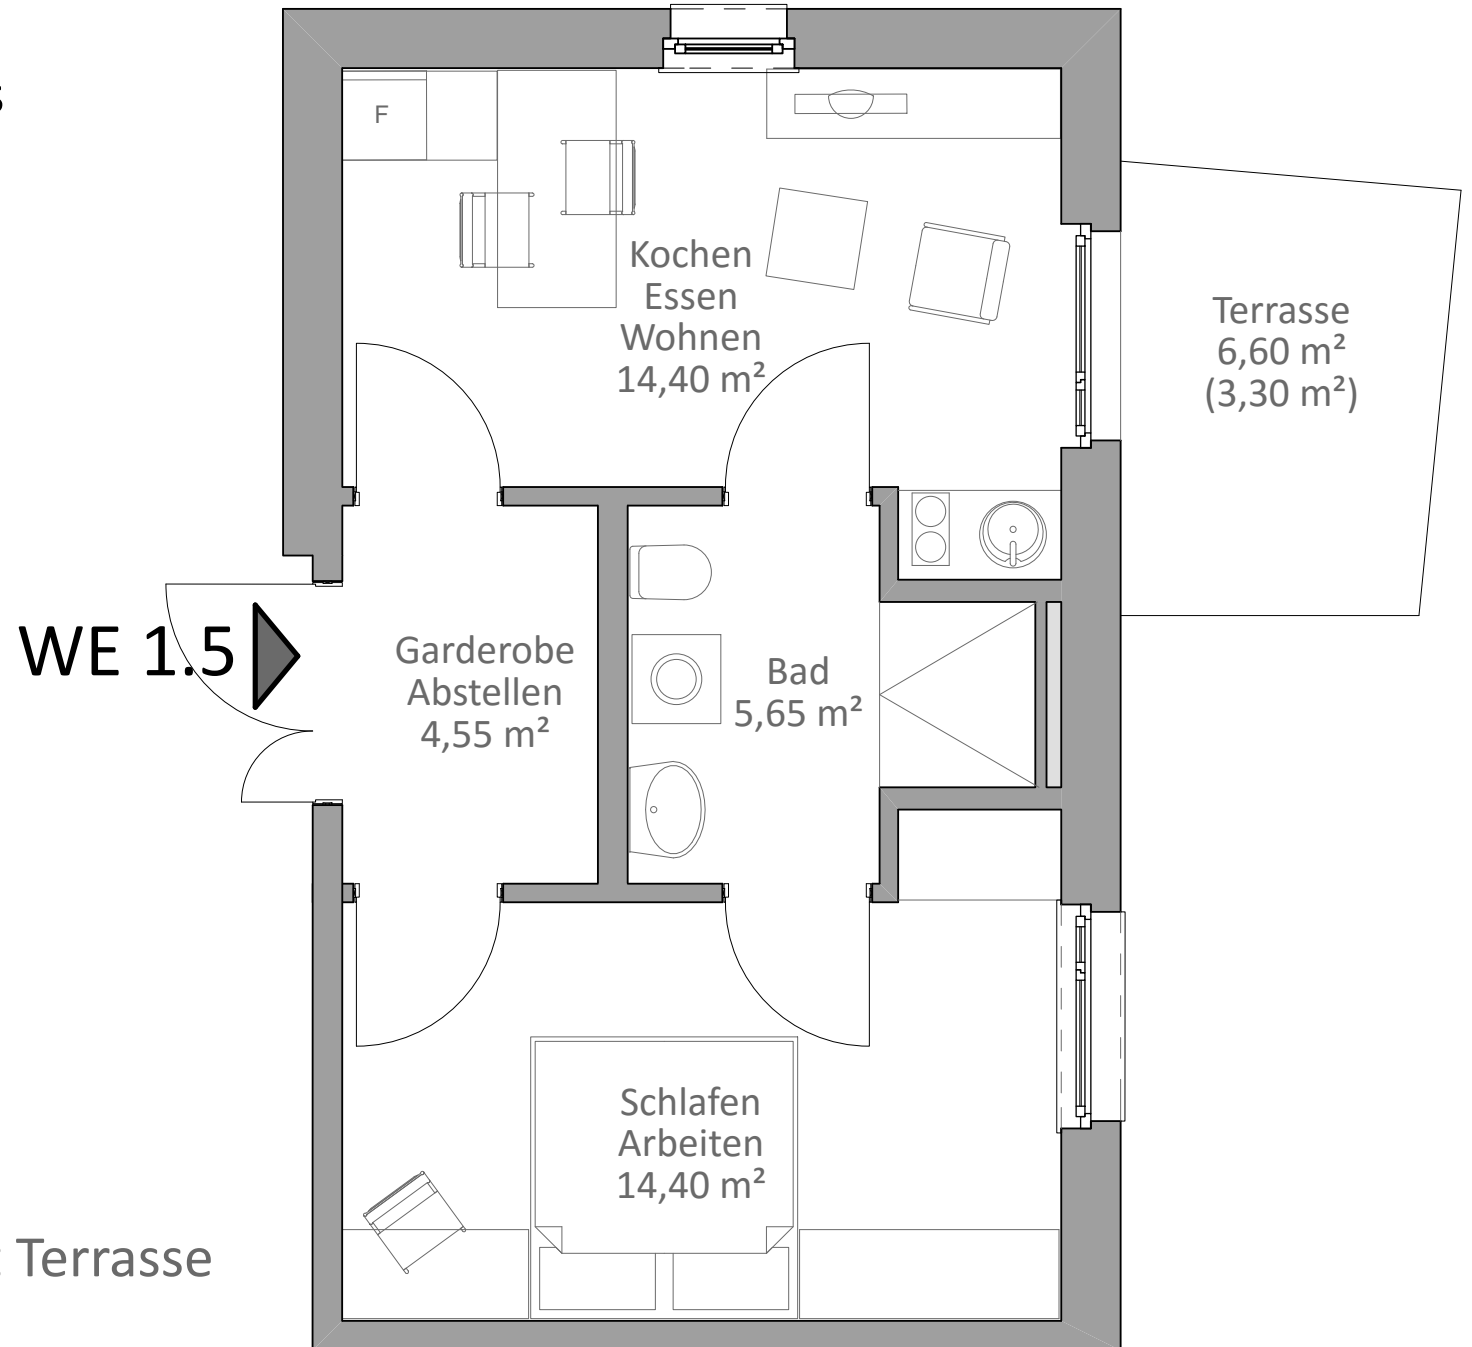

Grundriss  
Wohnung im Erdgeschoss

Zweizimmerwohnung mit Terrasse  
Wohnfläche: 42,30 m²