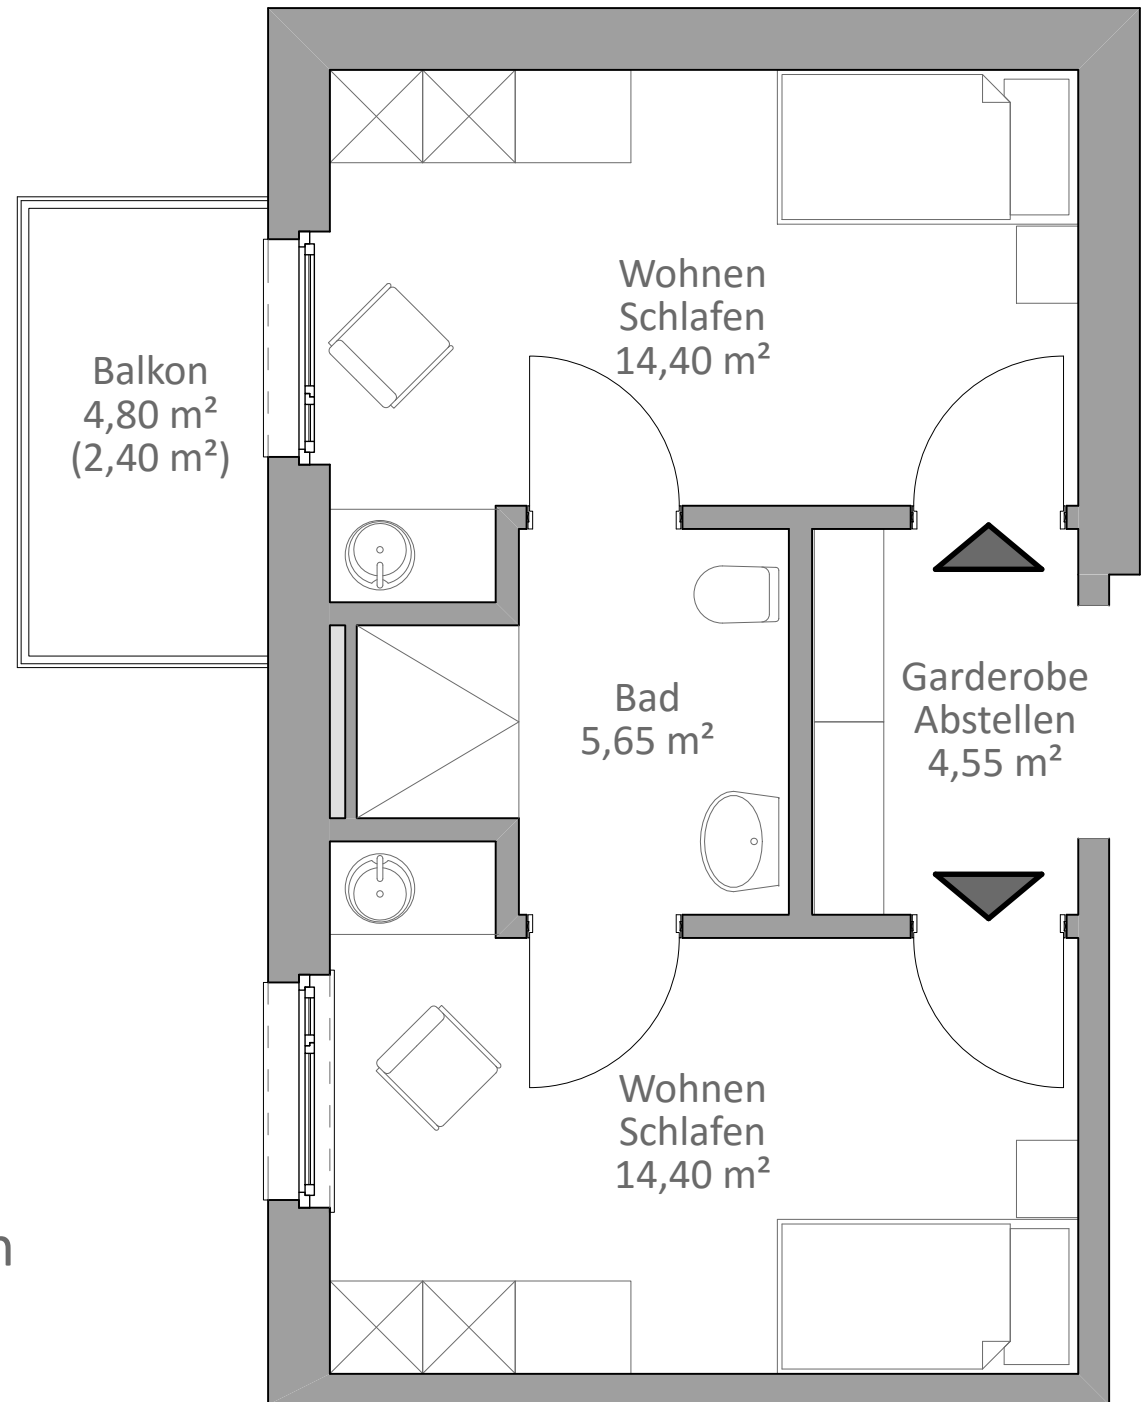

# Grundriss Wohnung in der Wohngemeinschaft

6 x im 1. Obergeschoss  
6 x im 2. Obergeschoss

Zweizimmerwohnung mit Balkon  
Wohnfläche: 65,20 m<sup>2</sup>  
einschl. Sondereigentumsanteil