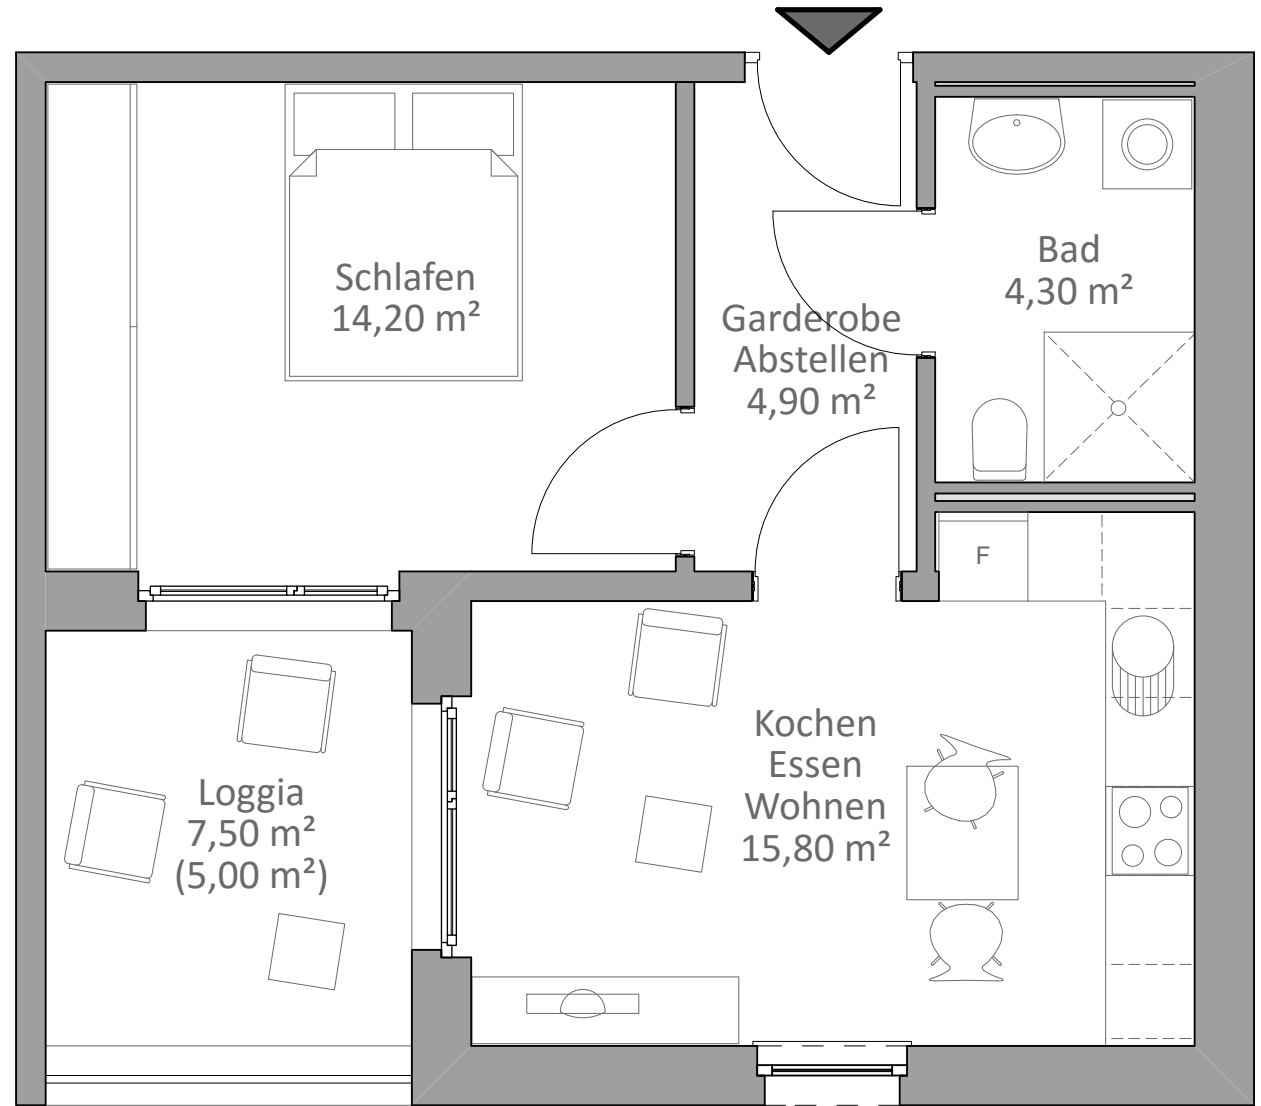

Grundriss Wohnung im betreuten Wohnen

4 x im Erdgeschoss
4 x im 1. Obergeschoss
4 x im 2. Obergeschoss

Zweizimmerwohnung mit Loggia
Wohnfläche: 44,20 m²